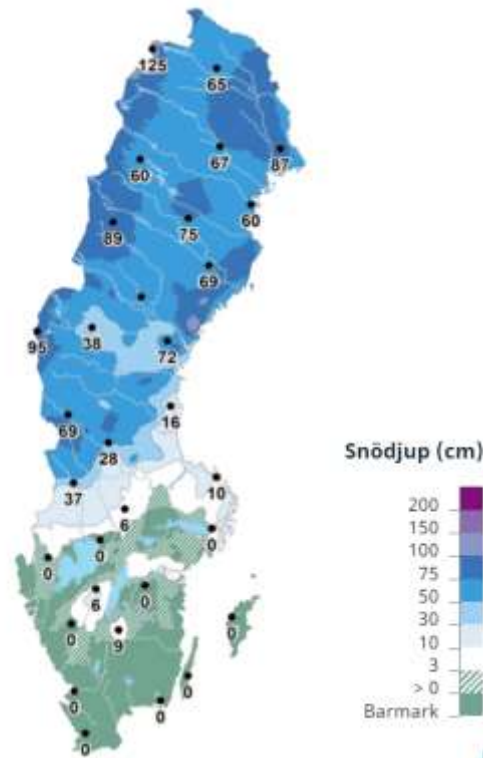

Snödjup

Figur snödjup: <https://www.smbi.se/vader/observationer/snodjup/>

Myndigheten för samhällsskydd och beredskap

Postadress:
651 81 Karlstad

Telefon: 0771-240 240
Fax: 010-240 56 00

registrator@msb.se
www.msb.se

Org.nr: 202100-5984