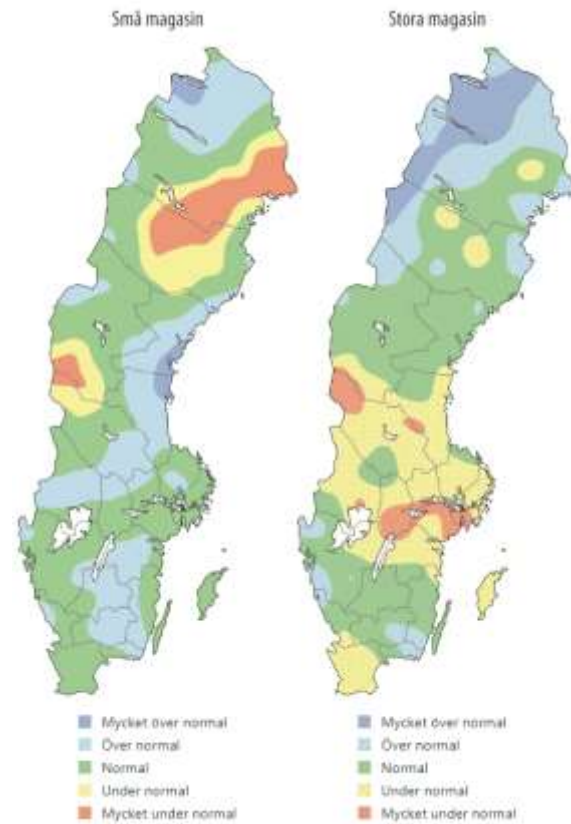

Grundvattennivåer

Figur grundvattennivåer:

<https://www.sgu.se/grundvatten/grundvattennivaer/aktuella-grundvattennivaer/>

Myndigheten för samhällsskydd och beredskap

Postadress:
651 81 Karlstad

Telefon: 0771-240 240
Fax: 010-240 56 00

registrator@msb.se
www.msb.se

Org.nr: 202100-5984