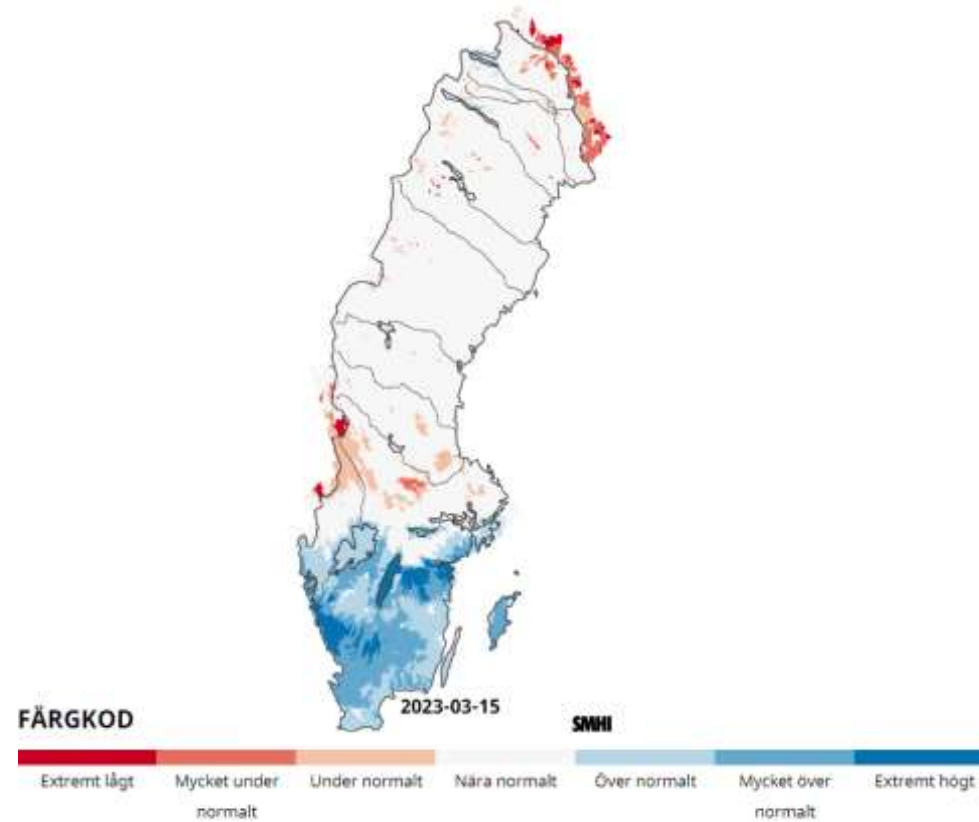

Markfuktighet

Figur markfuktighet: <https://www.smbi.se/vader/mark-och-vatten/markfuktighet-beta>

Myndigheten för samhällskydd och beredskap

Postadress:
651 81 Karlstad

Telefon: 0771-240 240
Fax: 010-240 56 00

registrator@msb.se
www.msb.se

Org.nr: 202100-5984