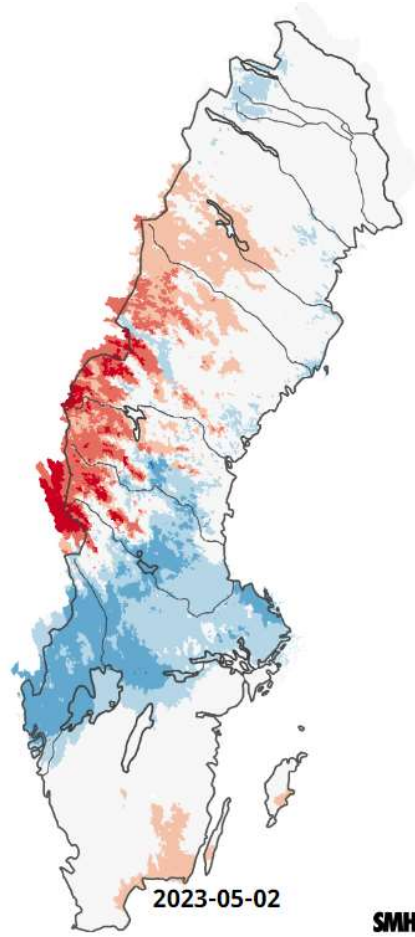

## Snödjup

Figur snödjup: <https://www.smbi.se/vader/observationer/snodjup/>

### FÄRGKOD

Figur markfuktighet: <https://www.smhi.se/vader/mark-och-ratten/markfuktighet-beta>

## Flödesläge

### FÄRGKOD

Figur flödesläge: <https://www.smbi.se/vader/mark-och-vatten/flodeslaget>