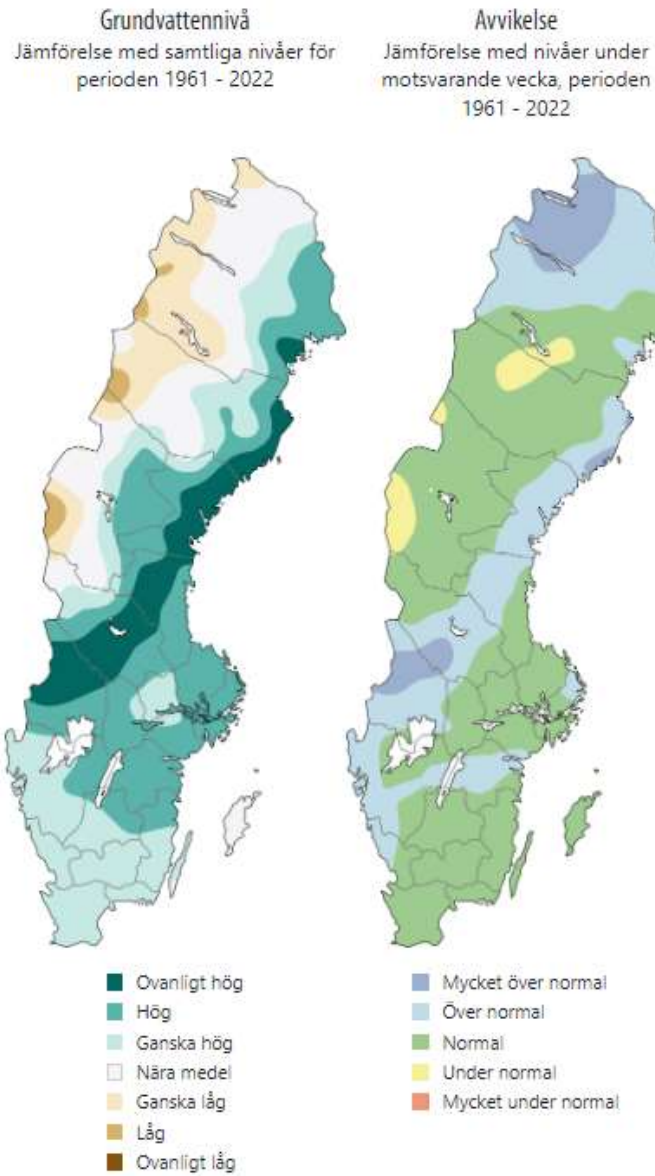

Grundvattennivåer små magasin

Vecka 18

Kartorna uppdaterade 2023-05-02, kl 12:00

Figur grundvattennivåer: <https://www.sgu.se/grundvatten/grundvattennivaer/aktuella-grundvattennivaer/>