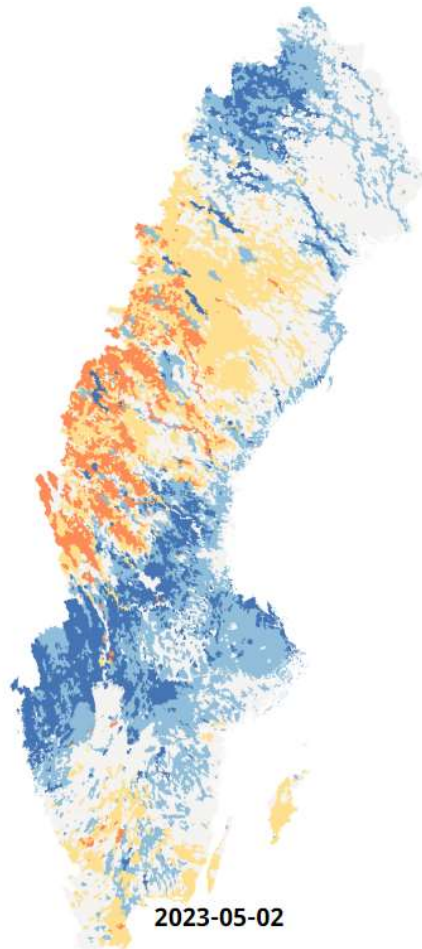

## Snödjup

Figur snödjup: <https://www.smbi.se/vader/observationer/snodjup/>

### FÄRGKOD

Figur markfuktighet: <https://www.smhi.se/vader/mark-och-ratten/markfuktighet-beta>

## Flödesläge

### FÄRGKOD

Figur flödesläge: <https://www.smbi.se/vader/mark-och-vatten/flodeslaget>