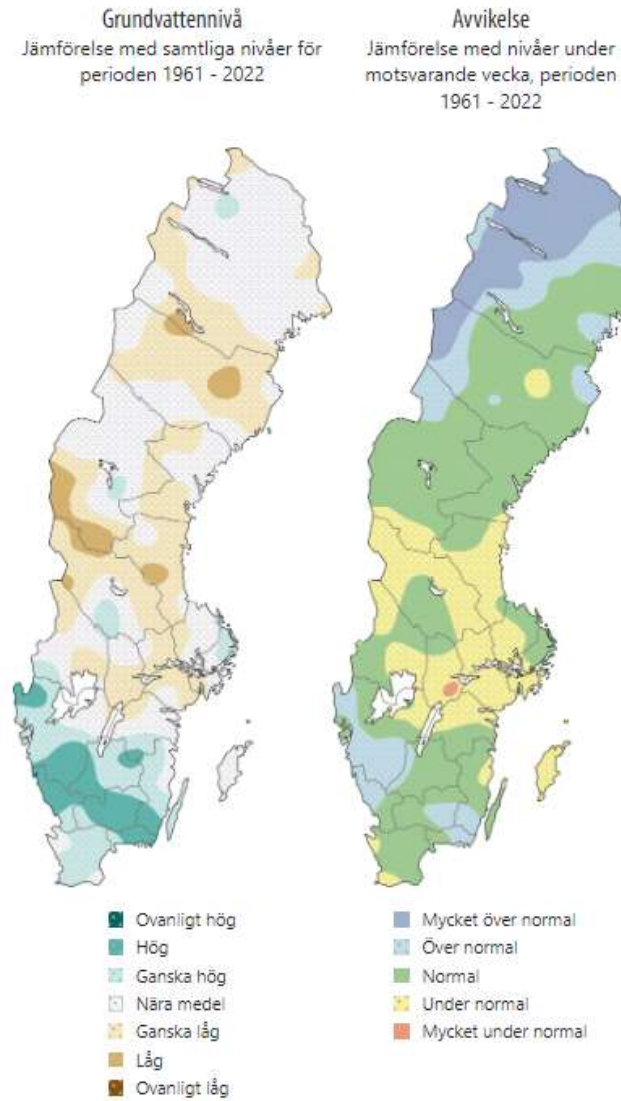

Grundvattennivåer stora magasin

Vecka 18

Kartorna uppdaterade 2023-05-02, kl 12:00

Figur grundvattennivåer: <https://www.sgu.se/grundvatten/grundvattennivaer/aktuella-grundvattennivaer/>